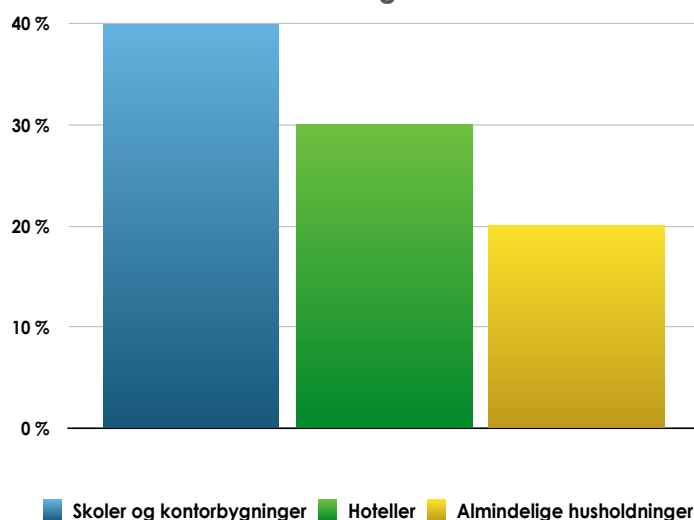

Vi kan alle gøre en indsats for at spare på vandet

Toiletskyl tegner sig for næsten 1/3 af det samlede vandforbrug i hjemmet. Dette tal er endnu højere i institutioner og kontorbygninger.

ecoBETA® 2-skyl har kun 1 knap og er et godt eksempel på, hvordan en lille ændring i design kan skabe store ændringer i menneskers adfærd. Det er overraskende, hvor meget vand der kan spares. Selv opgraderingen af moderne 2-skylstoiletter med 2 knapper skaber store besparelser!

Reduktion i energiforbrug og CO₂ er sidegevinster som følge af det mindskede behov for at pumpe, transportere og rense spildevand. I nogle tilfælde kan vandbesparelserne minimere behovet for at søge nye vandforsyninger.

Typiske besparelser i brutto vandforbrug efter montering af ecoBETA®